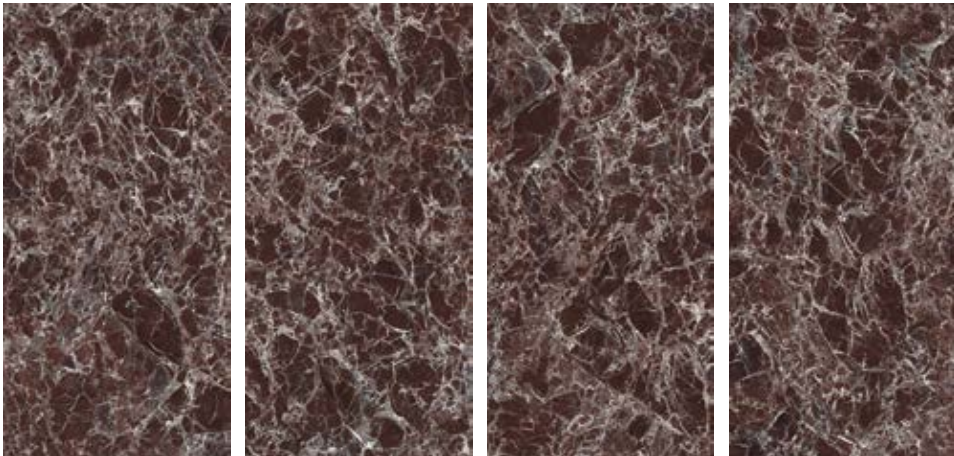

60"x60"  
Rosso Imperiale polished  
UM6L150673

60"x30"  
Rosso Imperiale polished  
UM6L157673

30"x30"  
Rosso Imperiale polished  
UM6L75673

30"x15"  
Rosso Imperiale polished  
UM6L37673

AVAILABLE FACES