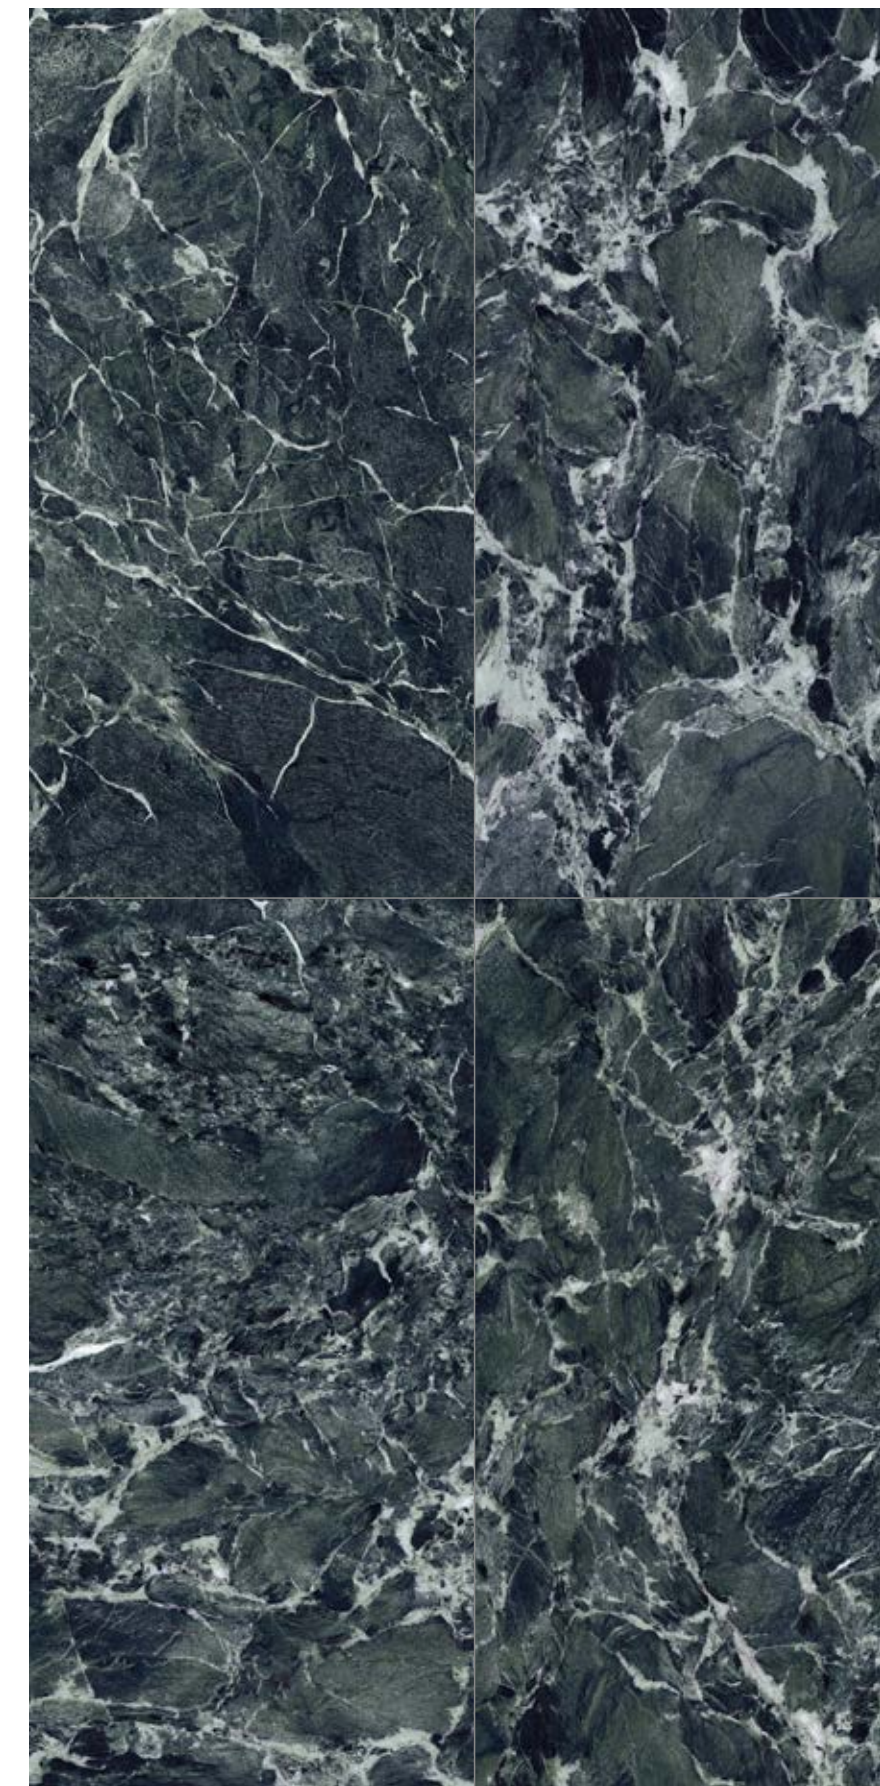

VERDE ST. DENIS V3 R9